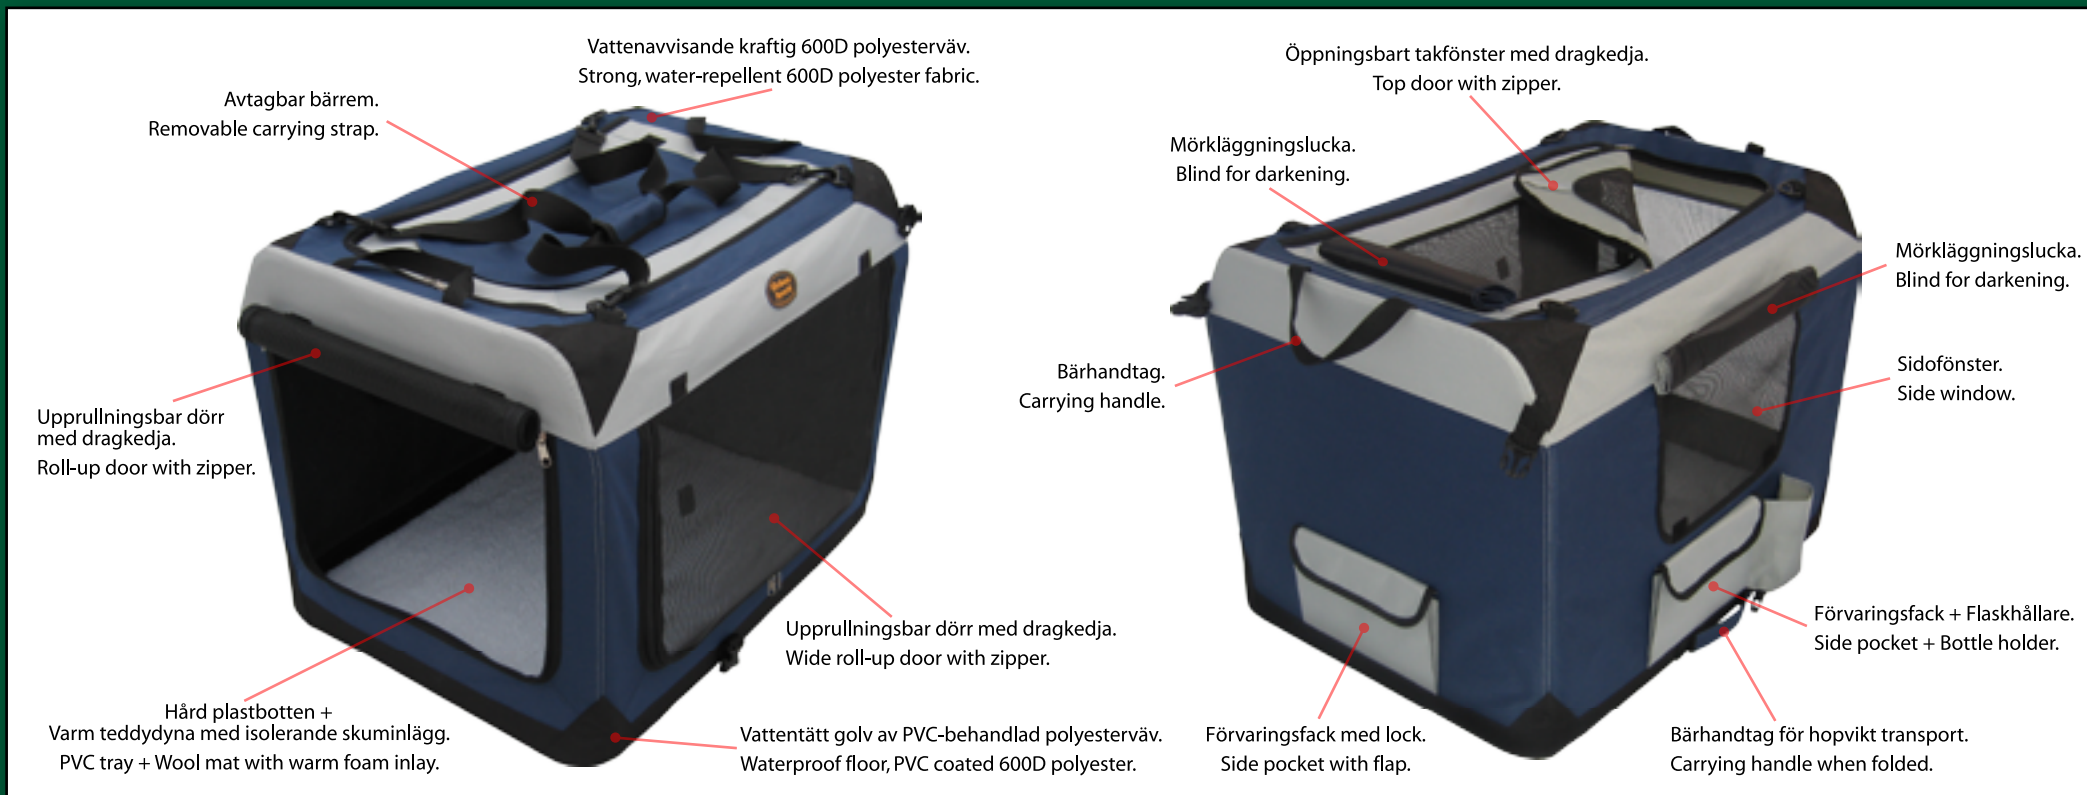

# Hopfällbar Tygbur

En robust och välventilerad proffsbur med många finesser.

# Foldable Pet Crate

A sturdy and well ventilated Pro Crate with lots of features.

## Montering:

Fäll upp kortsidorna, skjut ihop kopplingarna på stålramens övre långsidor.

*Lyft aldrig buren med djur inuti!*

## Assemble instructions:

Raise the front side and the rear side, push together the two steel pipe connectors.

*Never lift the crate with pet inside!*