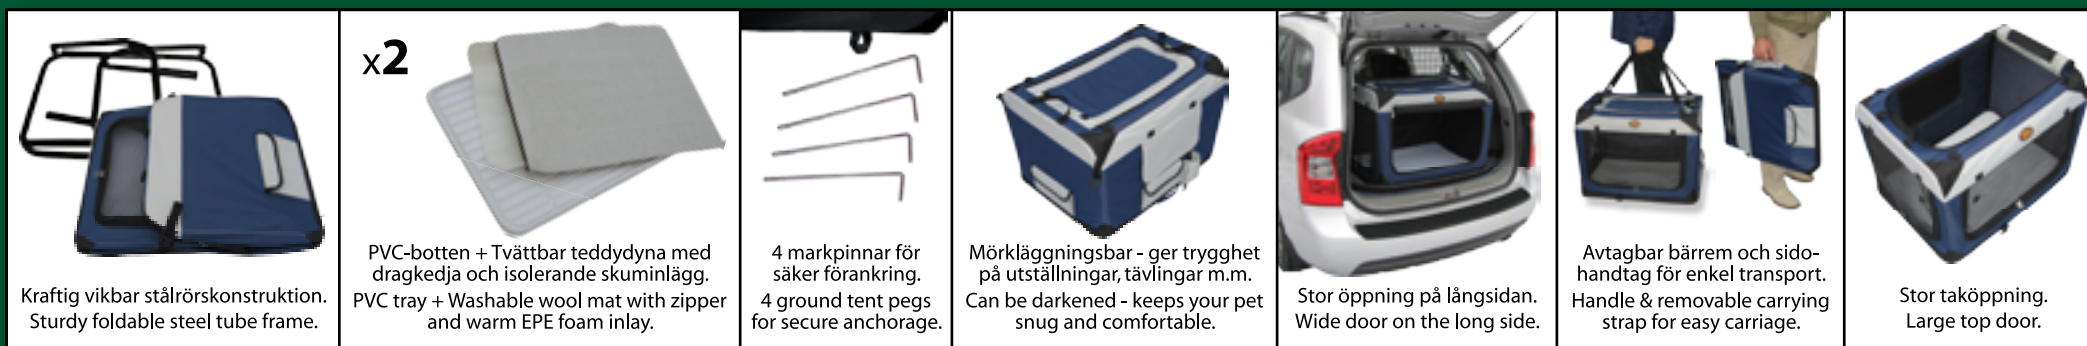

# Hopfällbar Tygbur

En robust och välventilerad proffsbur med många finesser.

# Foldable Pet Crate

A sturdy and well ventilated Pro Crate with lots of features.

## Montering:

Fäll upp kortsidorna, skjut ihop kopplingarna på stålramens övre långsidor.

*Lyft aldrig buren med djur inuti!*

## Assemble instructions:

Raise the front side and the rear side, push together the two steel pipe connectors.

*Never lift the crate with pet inside!*