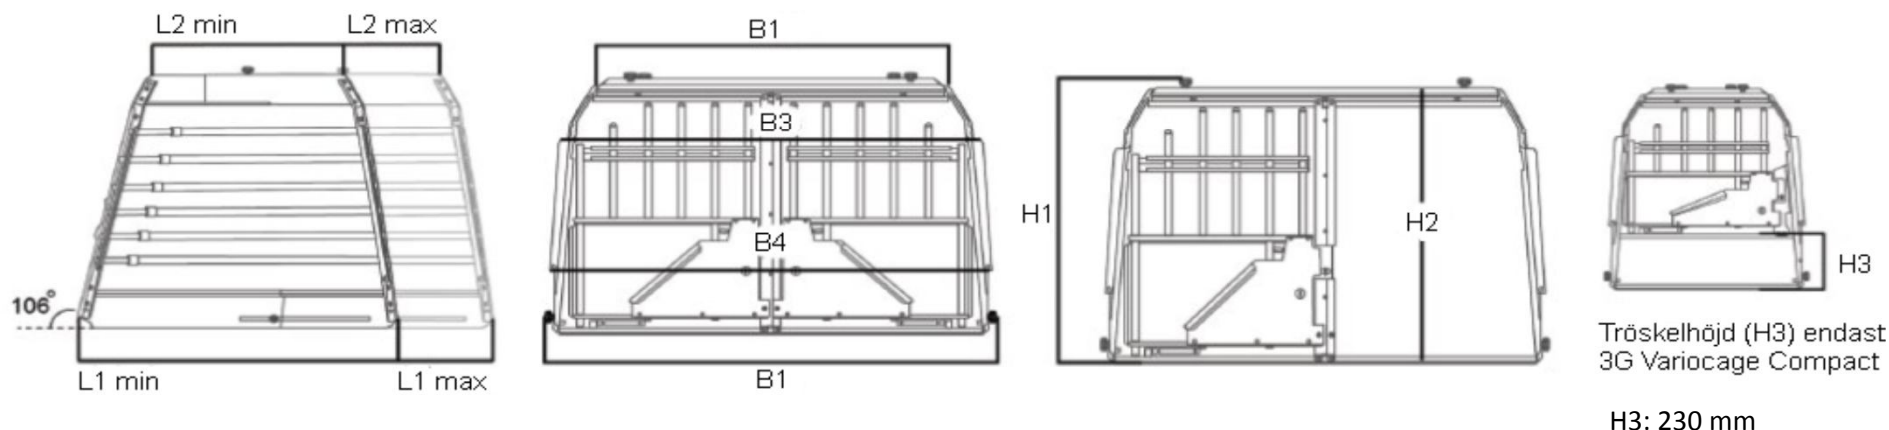

Måttabell för Variocage

	L1: Teleskopisk längd Golv (min-max)	L2: Teleskopisk längd Tak (min-max)	B1: Bredd Golv (inkl skruv)	B2: Bredd Tak	B3: Bredd Övre vingen	B4: Bredd Lägre vingen	H1: Höjd Inkl takskruv	H2: Höjd Innermått	Inre längd (min-max)	Inre bredd (min-max)	Vikt kg
Variocage dubbelbur											
00377 - Dubbel (DS)	730-990	445-700	930	770	885	920	590	570	670-930	880	29
00383 - Dubbel (DM)	760-1030	430-700	930	760	875	920	650	630	700-970	880	32
00361 - Dubbel (DL)	760-1030	430-700	990	820	935	980	650	630	700-970	940	33
00364 - Dubbel (DXL)	810-1030	430-665	990	810	920	980	715	695	750-970	940	36
00365 - Dubbel (DXXL)	810-1030	430-665	1060	890	1000	1060	715	695	750-970	1010	37,5
00369 - MaxiMum (D)	920-1160	505-735	1060	875	990	1060	845	825	860-1100	1010	50,5
Variocage singelbur											
00376 - Singel (SXS)	730-990	425-695	555	380	510	545	590	570	670-930	505	16
00363 - Singel (SL)	760-1030	430-700	555	390	500	545	650	630	700-970	505	17
00380 - Singel (SXL)	810-1030	420-670	700	530	650	705	715	695	750-970	650	22
00381 - MaxiMum (S)	920-1160	550-735	700	510	620	695	845	825	860-1100	650	30,5
Variocage MiniMax											
00390 - MiniMax (SL)	570-770	350-550	455	315	425	445	455	435	510-710	410	10
00366 - MiniMax (SXL)	570-770	350-550	555	425	535	555	455	435	510-710	515	12
Variocage Compact											
00367 - Compact (SL)	600-820	345-560	555	345	530	550	650	630	540-760	505	11
00368 - Compact (SXL)	600-820	345-560	700	490	650	710	650	630	540-760	650	13